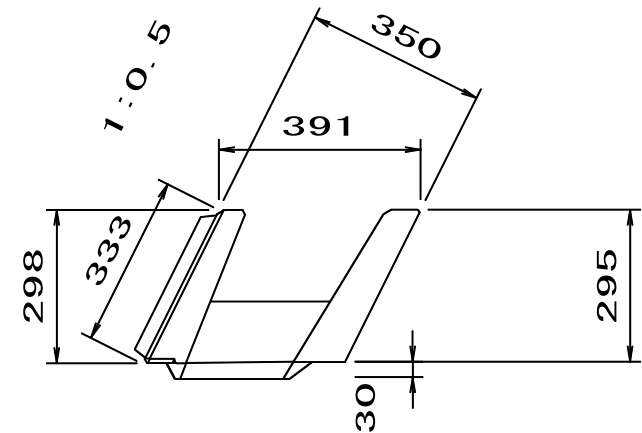

# エコブロック 350C

(よこ半丁)

参考重量: 200kg

|    |        |    |                          |    |              |    |  |    |  |    |  |           |
|----|--------|----|--------------------------|----|--------------|----|--|----|--|----|--|-----------|
| 名称 | エコブロック | 規格 | 350C (333H × 350 × 1500) | 製図 | 2022. 04. 01 | 承認 |  | 検図 |  | 作図 |  | 株式会社 きたむら |
|----|--------|----|--------------------------|----|--------------|----|--|----|--|----|--|-----------|