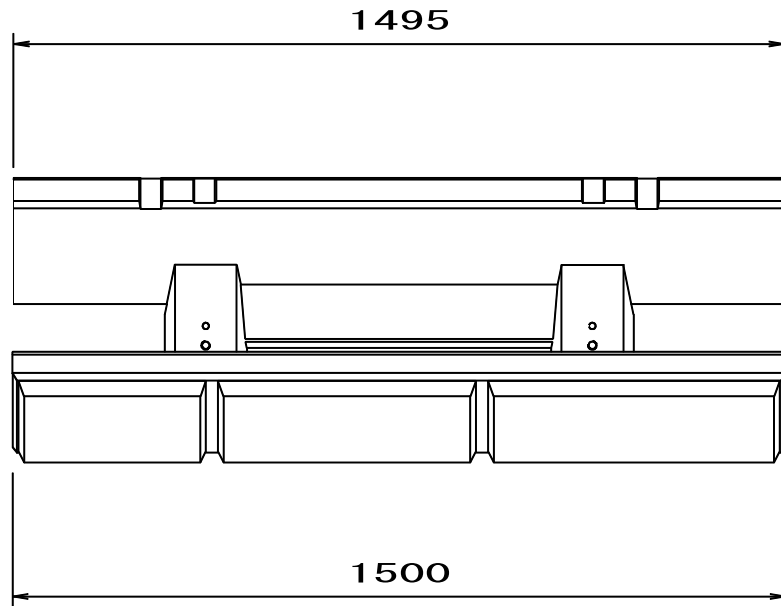

# エコブロック 350C

(よこ半丁)

参考重量: 200kg

|    |        |    |                          |    |              |    |  |    |  |    |  |           |
|----|--------|----|--------------------------|----|--------------|----|--|----|--|----|--|-----------|
| 名称 | エコブロック | 規格 | 350C (333H × 350 × 1500) | 製図 | 2022. 04. 01 | 承認 |  | 検図 |  | 作図 |  | 株式会社 きたむら |
|----|--------|----|--------------------------|----|--------------|----|--|----|--|----|--|-----------|